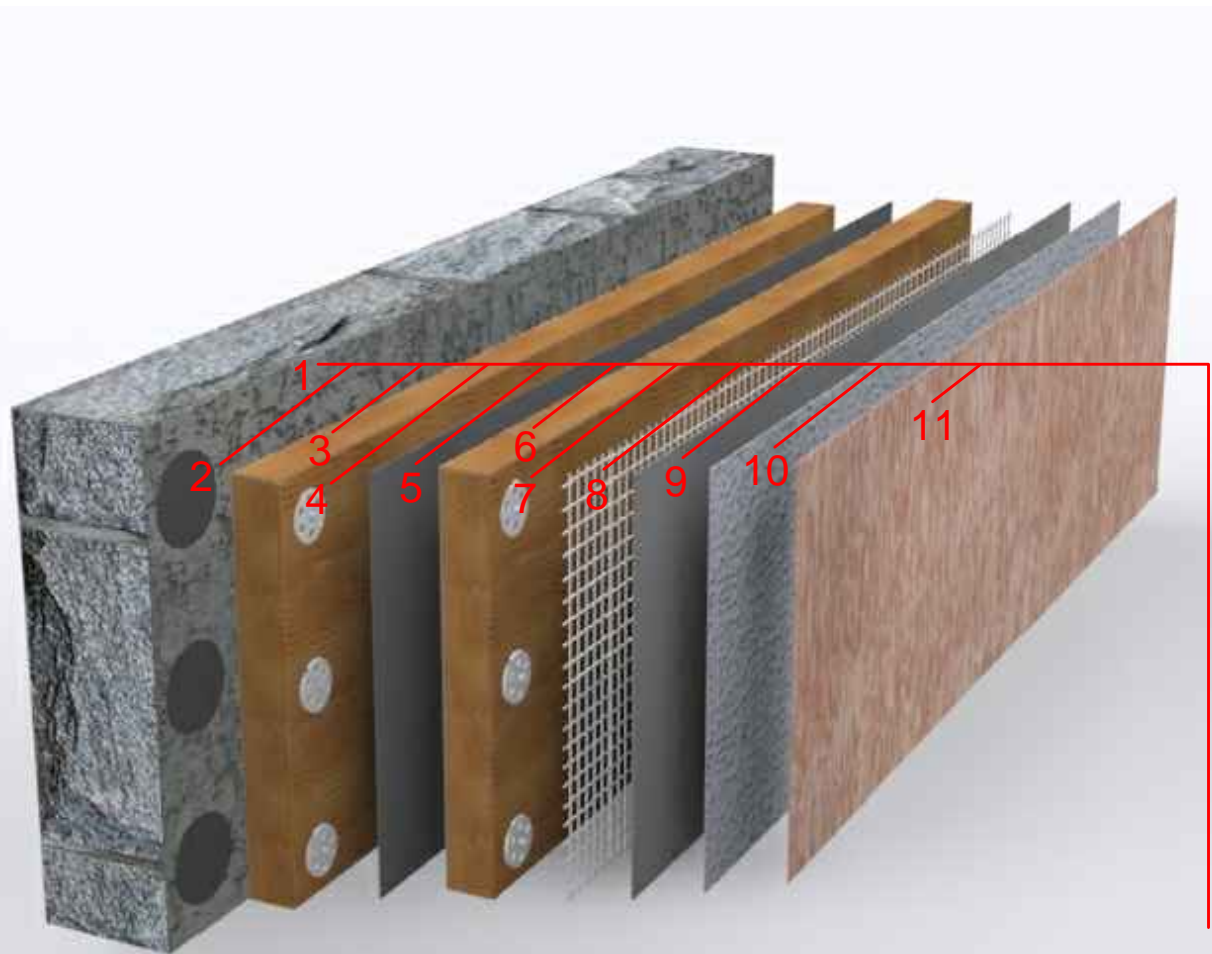

# IZOTHERM

- 1 Стена
- 2 Клей Plastofix
- 3 Минплита 50-175кг/м3
- 4 Дюбель 160мм Ø10
- 5 Штукатурка Plastoren
- 6 Минплита 50-175кг/м3
- 7 Дюбель 160мм Ø10
- 8 Фасадная сетка 160 кг/м2
- 9 Штукатурка Plastoren
- 10 Декоративная штукатурка Plastomin
- 11 Краска